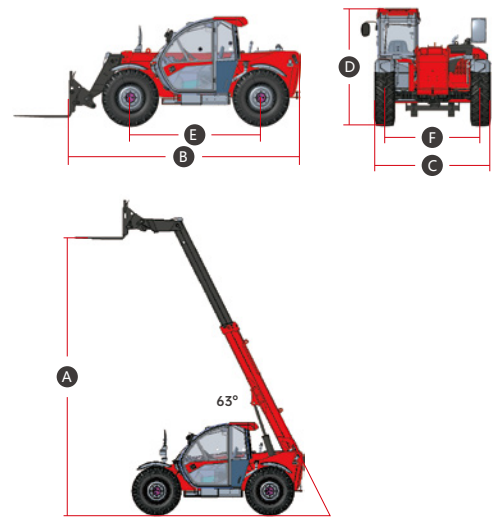

## H735

MANIPULADORES  
TELESCÓPICOS

## ESPECIFICACIONES

MODELOS	H735	
Medidas	Métrica	Imperial
● Máx. Altura de elevación	7m	23'
Máx. Alcance	3.9m	12'10"
● Longitud Total	5m	16'5"
● Anchura total	2.33m	7'8"
● Altura Total	2.34m	7'8"
● Distancia entre ejes	2.85m	9'4"
● Distancia entre ruedas	1.93m	6'4"
Altura libre al suelo	0.45m	1'6"
<b>PRODUCTIVIDAD</b>		
Máx. Capacidad	3,500kg	7,716 lbs
Rendimiento en subida dependientes-Sin carga	45%	
Min. Radio de giro	3.9m	12'10"
Ángulo de inclinación	±5°	
Modo conducción/dirección	Tracción en las 4 ruedas/Dirección de las 4 ruedas	
Tiempo de ascenso de la pluma primaria	5-15s	
Tiempo de descenso de la pluma primaria	5-15s	
Tiempo de extensión de la pluma	5-15s	
Tiempo de retracción de la pluma	5-15s	
Avance - Velocidad de desplazamiento de la primera marcha	9km/h	5.6mph
Avance - Velocidad de desplazamiento de la segunda marcha	27km/h	16.8mph
Retroseso - Velocidad de desplazamiento de la primera marcha	9km/h	5.6mph
Retroseso - Velocidad de desplazamiento de la segunda marcha	27km/h	16.8mph
Freno de servicio	Frenos en baño de aceite multidisco en el eje delantero y trasero	
Máx. Distancia de frenado-Sin carga	< 3m (27km/h)	< 9'11" (16.8mph)
Neumáticos Estándar	400/80 R24	
<b>POTENCIA</b>		
Fabricante	Kubota V3307	
Potencia nominal	54.6kW	73.2hp
Máx. Par	261.1N.m	192.6 lb.ft
Cilindrada	3,331ml	203.3 cu.in
<b>SISTEMA HIDRÁULICO</b>		
Tanque de aceite hidráulico	100L	26.4gal
Capacidad del depósito de combustible	100L	26.4gal
<b>PESO</b>		
Peso Total	7,000kg	15,432 lbs