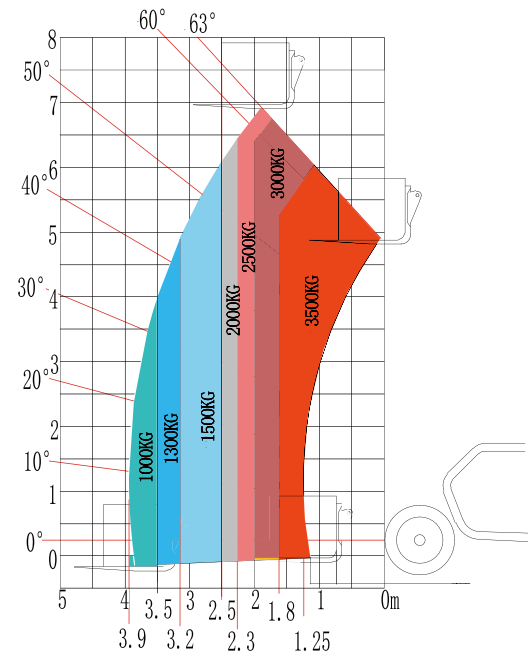

CURVA DE CARGA DEL H735 EN CONDICIONES RT