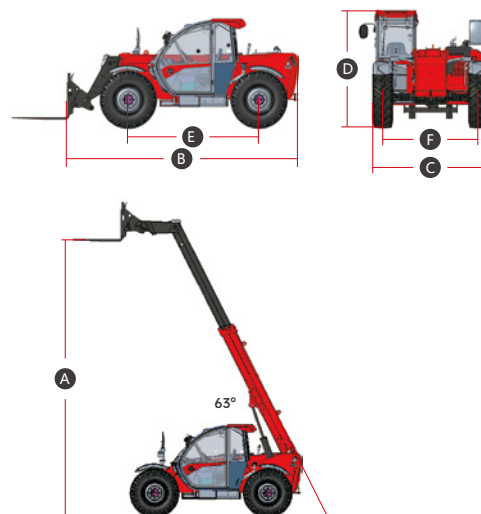

## H735

CHARIOTS TÉLESCOPIQUES

# LGMG CHARIOTS TÉLESCOPIQUES

## SPÉCIFICATIONS

MODÈLE	H735	
Dimensions	Métrique	Impériale
Ⓐ Hauteur de levage maximale	7m	23'
Portée maximale	3.9m	12'10"
Ⓑ Longueur totale	5m	16'5"
Ⓒ Largeur totale	2.33m	7'8"
Ⓓ Hauteur totale	2.34m	7'8"
Ⓔ Empattement	2.85m	9'4"
Ⓕ Voie de roue	1.93m	6'4"
Garde au sol	0.45m	1'6"
PRODUCTIVITÉ		
Capacité maximale	3,500kg	7,716 lbs
Capacité de montée à vide	45%	
Rayon de braquage minimal	3.9m	12'10"
Angle d'inclinaison	±5°	
Mode de conduite / direction	4 roues motrices / 4 roues directrices	
Temps de levage de flèche primaire	5-15s	
Temps de descente de flèche primaire	5-15s	
Temps d'extension de flèche	5-15s	
Temps de rétraction de flèche	5-15s	
En avant - Vitesse de déplacement de première vitesse	9km/h	5.6mph
En avant - Vitesse de déplacement de deuxième vitesse	27km/h	16.8mph
En arrière - Vitesse de déplacement de première vitesse	9km/h	5.6mph
En arrière - Vitesse de déplacement de deuxième vitesse	27km/h	16.8mph
Frein de service	Freinage multidisques à bain d'huile sur pont avant et arrière	
Distance de freinage maximale à vide	< 3m (27km/h)	< 9'11" (16.8mph)
Pneus standard	400/80 R24	
PUISSANCE		
Fabricant	Kubota V3307	
Puissance nominale	54.6kW	73.2hp
Couple maximale	261.1N.m	192.6 lb.ft
Déplacement	3,331ml	203.3 cu.in
CAPACITÉS DES RÉSERVOIRS		
Capacité d'huile hydraulique	100L	26.4gal
Capacité du réservoir de carburant	100L	26.4gal
POIDS		
Poids de la machine	7,000kg	15,432 lbs