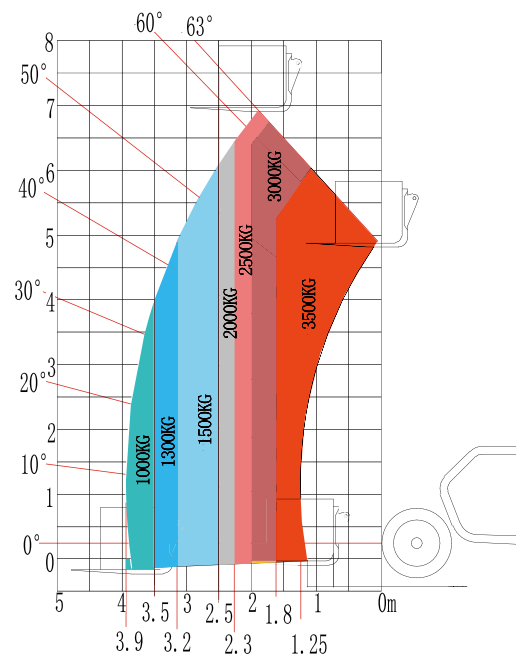

COURBE DE CHARGE DU H735 EN CONDITION RT